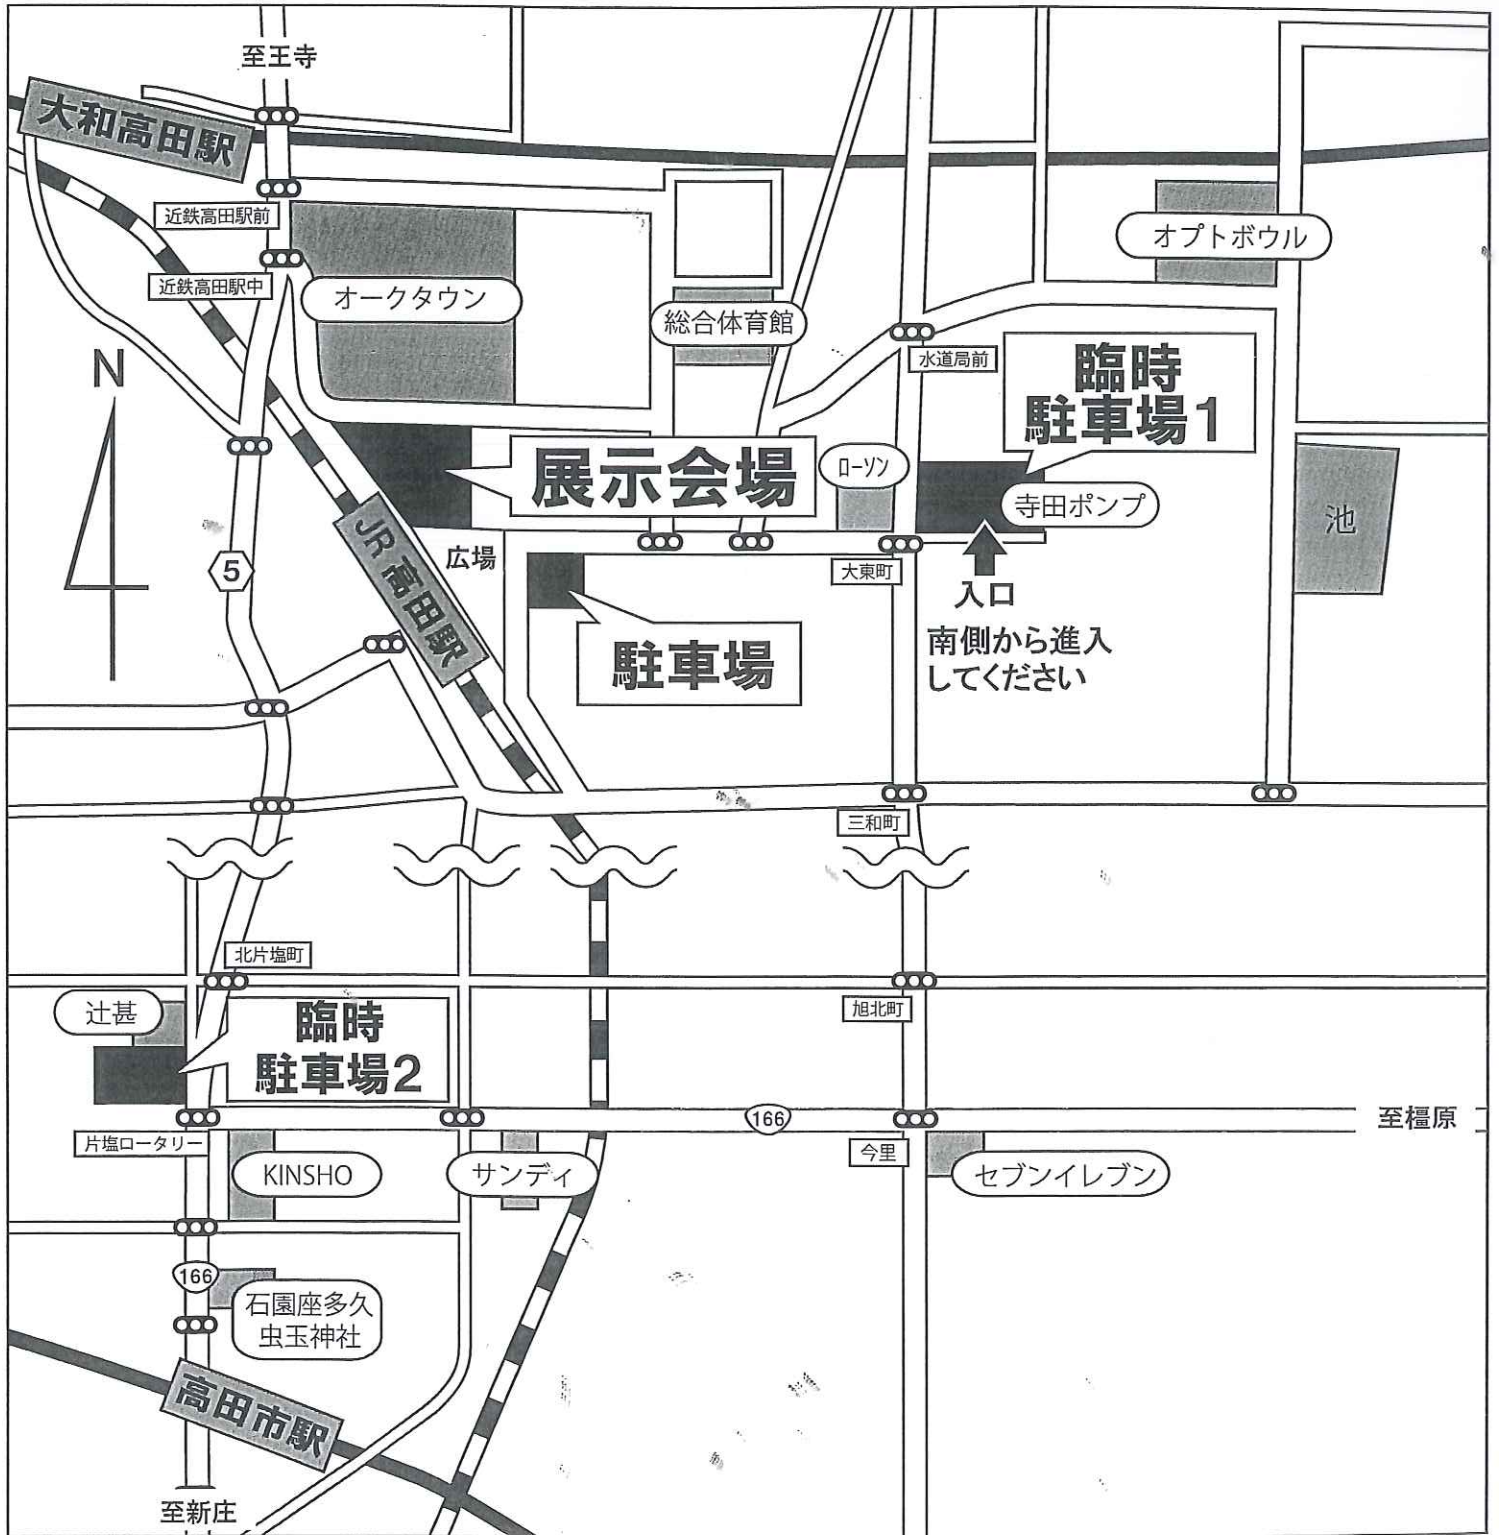

臨時駐車場ののご案内

展示会当日は大変混雑いたします。公共機関のご利用をお勧めいたします。
産業会館駐車場が満車のときは2カ所の臨時駐車場を設けております。

臨時駐車場2からはシャトルバスを
運行しております。ご利用ください。
寺田ポンプ駐車場よりは徒歩でお願い致します。